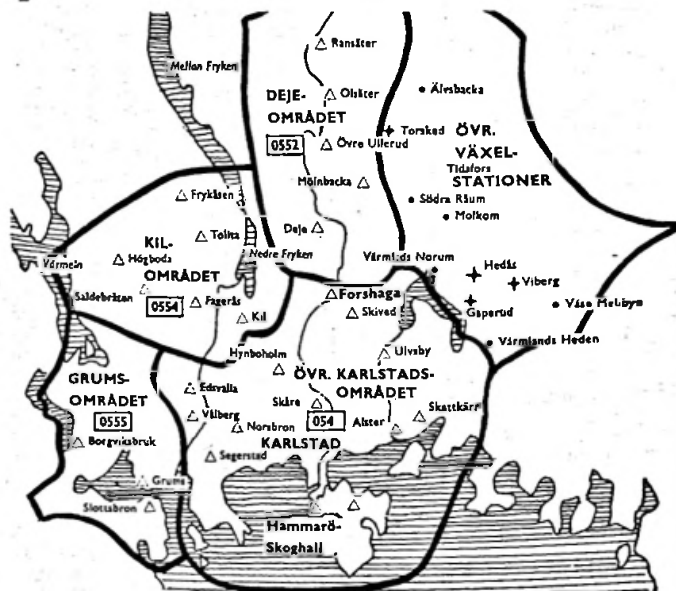

Växelstationernas fördelning å uppslag

Forshaga

Skoghall, Hammarö o. Tvärhult

med nummerregister

Alster	Kappstadby	Skåre
Aspsäter	Karterud	Snarstatorp
Edsgatan	Mellerudstorp	Ulvshy
Edsvalla	Norsbron	Vålberg
Getebol	Segerstad	Önnerud
Hynboholm	Skattkärr	Östra Fågelvik
Butorp	Olsäter	Rudshult
Deje	Ransäter	Övre Ullerud
Mölnbacka		
Borgviksbruk	Körsvik	Skruvsta
Grums	Långstad	Slottsbron
Häggvik	Malsjö	Östra Värmskog
Kyrkebol	Nummerregister för Grums	
Fagerås	Nilsby	Saxeby
Frykerud	Renstad	Säldebråten
Frykäsen	Rudsta	Tolita
Högboda	Rörbäcken	Trångstad
Kil		
Gaperud	Tidafors	Värml. Norum
Hedås	Torsked	Väse Mellbyn
Molkom	Viberg	Älvsbacka
Södra Råum	Värml. Heden	

Text å flick
FORSHAGA
HAMMARÖ.
SKOGHALL

Övriga
Karlstads-
området

DEJE-
området

GRUMS-
området

KIL-
området

Övriga
växel-
stationer

1. △ Postanstalt (inom aut. område).
   • ♦ Telefonstation (inom området övr. Växelstationer).
   FET STIL (t. ex. Forshaga) anger text å flick.